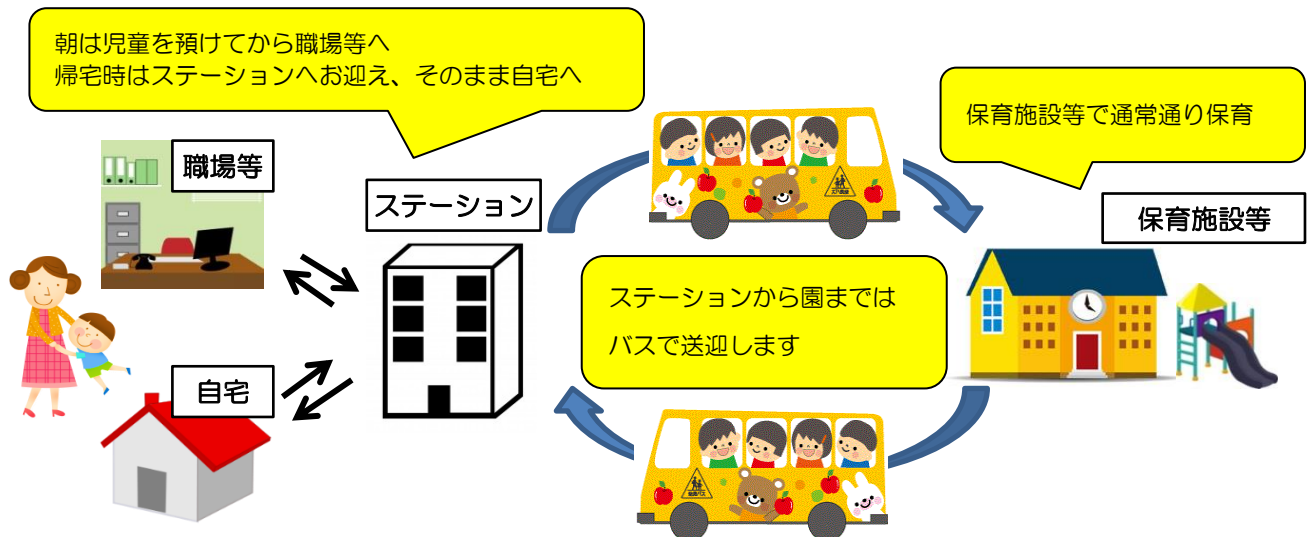

働く世帯の子育てを支援する新しいサービスが始まります！

## 保育ステーション〈送迎保育事業〉

市内の保育所等を利用している保護者が、通勤等の理由により、保育施設等の保育時間内に送迎することが困難である場合、駅前でお子様をお預かりし、各保育施設等へ送迎します。

実施場所	びりえ保育ステーション（志木市本町6-27-16 3階）
実施事業者	株式会社びりえ
対象児童	原則、満3歳児以上、就学前まで ※一人でバスに座れて、荷物を運べる場合は、2歳以下でも可
実施曜日	月曜日から土曜日（祝日、年末年始、保育園閉園日を除く）
保育実施時間	（朝） 7時00分 ～ 8時30分 （夕） 17時00分 ～ 20時00分
バス送迎時間	8時30分ステーション出発 9時30分までに各園へ 16時00分各園にお迎え 17時00分ステーション到着
利用料金	月額4,000円（送迎、朝夕の保育含む） ※19時から20時までは別途延長保育料金がかかります。

保育ステーションの利用に関して、詳しくはPRIER（びりえ）保育ステーション利用案内をご確認ください。

※保育ステーション事業は志木市からの補助を受けて実施するものです。